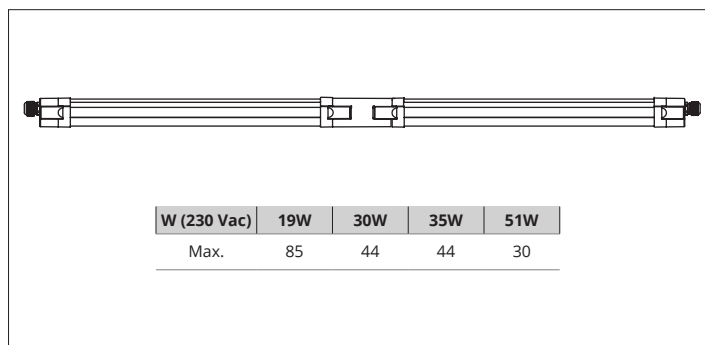

Artikelcode	Omschrijving	W	3000K	4000K	6000K
4607603-CCT	TL Waterdicht Essence Slim IP65 60cm 19W 3000K-6500K 2000-2200lm 3x1,5mm dvb	19	2000	2200	2100
4607641-CCT	TL Waterdicht Essence Slim IP65 120cm 35W 3000K-6500K 4000-4450lm 3x1,5mm dvb	35	4000	4450	4300
4607665-CCT	TL Waterdicht Essence Slim IP65 150cm 30W 3000K-6500K 3300-3750lm 3x1,5mm dvb	30	3300	3750	3600
4607689-CCT	TL Waterdicht Essence Slim IP65 150cm 51W 3000K-6500K 5600-6400lm 3x1,5mm dvb	51	5600	6400	6300

Lichtlijn - Doorvoerbedraging 3x1.5mm²