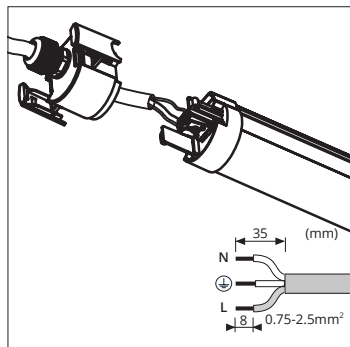

AFMETINGEN

FOTOMETRISCHE GEGEVENS

TL Waterdicht Essence Slim IP65 120cm 35W 4000K 4450lm (4607641-CCT)

PRODUCTDETAILS

Standaard Driver versies

Lichtkleurschakelaar 3-in-1
(3000-4000-6000K)

Gereedschaploze installatie