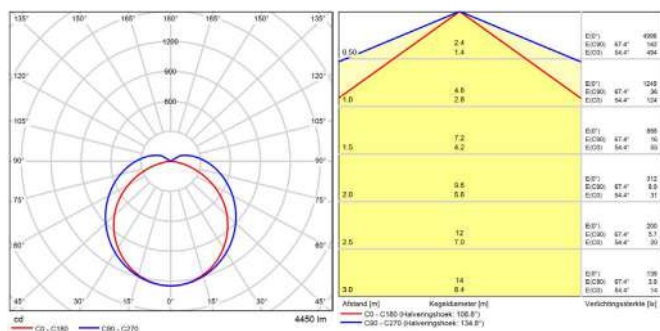

AFMETINGEN

FOTOMETRISCHE GEGEVENS

TL Waterdicht Essence Slim IP65 120cm 35W 4000K 4450lm (4607641-CCT)

PRODUCTDETAILS

Standaard Driver versies

Lichtkleurschakelaar 3-in-1
(3000-4000-6000K)

Gereedschaploze installatie