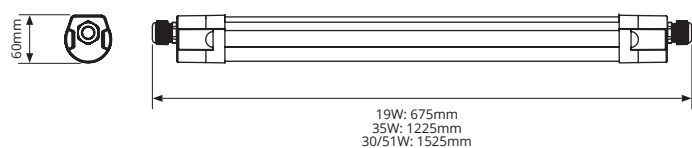

AFMETINGEN

FOTOMETRISCHE GEGEVENS

TL Waterdicht Essence Slim IP65 120cm 35W 4000K 4450lm (4607641-CCT)

PRODUCTDETAILS

Standaard Driver versies

Lichtkleurschakelaar 3-in-1
(3000-4000-6000K)

Gereedschaploze installatie